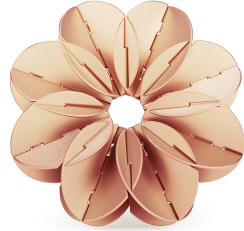

NIESSING

Produkt ID: N425016

BROOCHES

Category: BROOCHES

Collection: PHOENIX

Diameter: 16

Material: Au 750

Niessing Color: Classic Red

Texture: Velvet