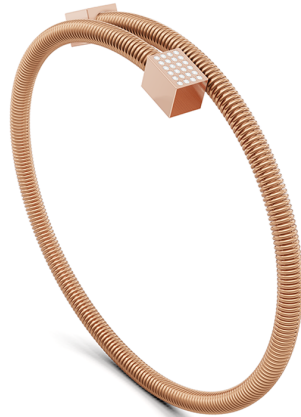

# NIESSING

Produkt ID: N402984

Form/Name: Jewelry BRACELETS

Category: BRACELETS

Collection: COLETTE ELEMENTYX

Diameter: 65

Material: Au 750

Niessing Color: Classic Red

Material 2: Au 750

Niessing Color 2: Supla Grenadine

Texture: original

Number of stones: 48

Cut: Brillant

Carat: 0,003

Color: G

Clarity: VS2